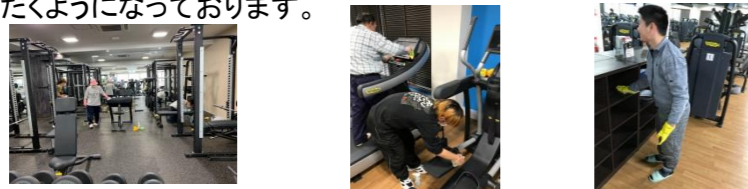

テニス

5月は晴天に恵まれ、お昼休みはテニスを楽しむことができました。

現在、テニスをされるか訓練生の方は2名なので6月より、若い方全員でサッカーをする予定です。サッカーボールも準備しております。

作業紹介

現在、施設外就労は3名の方が参加しております。
 7月からは今年入所されたみなら支援学校の訓練生も参加します。

※【施設外就労について】

当事業所では、利用開始より2～3カ月は環境に慣れていただくため、また、生活リズムを安定させるために施設内就労をしていただきます。

その後、利用者様とご相談のうえ施設外就労を行っていただくようになっております。

主な作業

P-SPOの清掃作業

P-SPO24

新しい資格

当社の訓練生の方は昨年リラクゼーションの資格を昨年取得されましたが、6月に新しい足つぼマッサージの資格を当社の就学システムを利用され資格をめざします。

バースデー・パーティ

きらら三福では誕生日の方に訓練生全員で誕生会をしております。ささやかではございますが、皆様楽しんで頂ければと思っております。