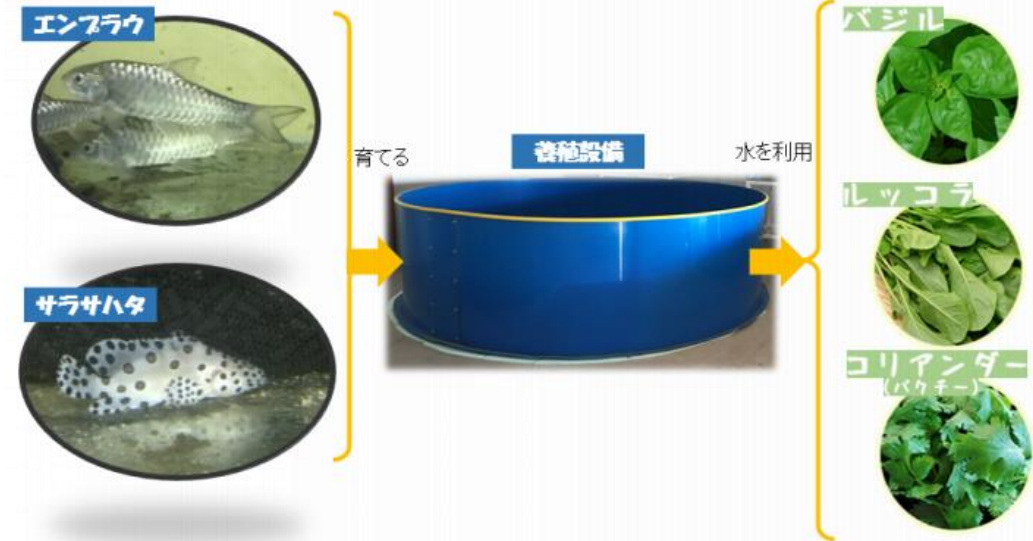

アクアポニックス: 屋内での高級魚養殖

三福ハーブファクトリーの栽培

休憩時間の過ごし方

休み時間は、ビーズでストラップや、ブレスレットを作成しています。自分の好きなビーズを選び組み合わせを楽しめるので、みんな集まって楽しんでいます。

12月閉所

毎週土曜日・日曜日、祝日
 1・2・8・9・15・16・22・23・24日

年末年始のお休み
 12月28日～1月4日

随時 **見学・体験** 実施中!